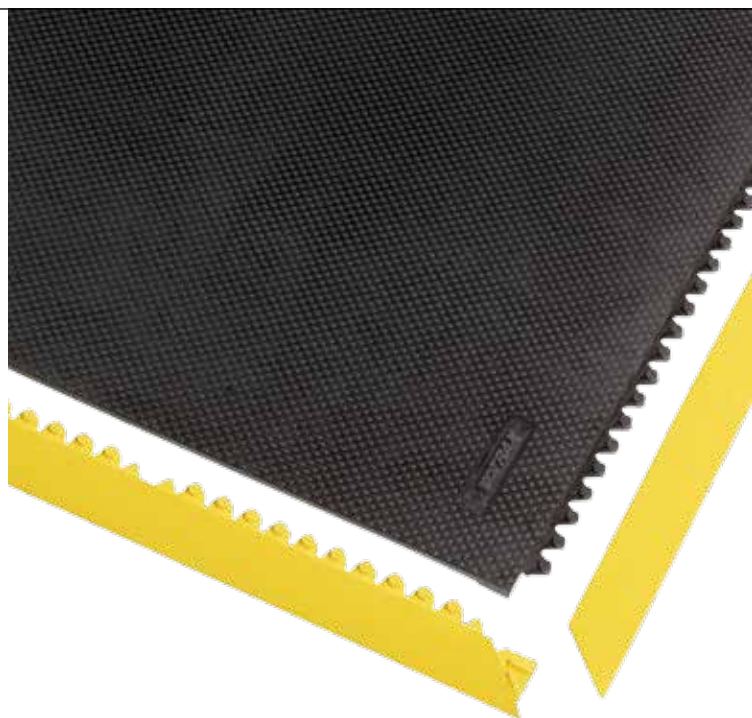

Especialidades Para la Industria - Alfombras de Absorción de Impactos

Soluciones para proteger los suelos y los equipos

Alfombras de protección de gran durabilidad que protegen de daños tanto el suelo como los equipos pesados. La gruesa plataforma puede soportar mucho peso, a la vez que la superficie antideslizante garantiza una pisada segura y libertad de movimientos. Están fabricadas de compuestos de caucho muy resistentes que las hacen prácticamente indestructibles. No contiene tóxico DOP ni DMF, libre de sustancias nocivas para el ozono, libre de silicona y metales pesados.

040 Slabmat Carré™

Alfombra de caucho natural 100% de alta calidad que absorbe el impacto de los materiales que caen protegiendo el suelo y los equipos. Estas alfombras inter-conectables permiten el montaje in situ. Las unidades de 91 cm x 91 cm pueden ser fácilmente instaladas de pared a pared o como "islas", en cualquier dirección o forma. Biseles disponibles que permite formar esquinas interiores o exteriores.

Características:

- Compuesto de caucho natural 100% para cargas pesadas
- Grosor: 13 mm
- Peso: 18 kg por m²

Colores:

- Negro

Tamaños disponibles:

- 91 cm x 91 cm

Accesorios:

- Biseles robustos y adaptables hembra y macho de 91 cm x 5 cm, negro y amarillo

Test Del Producto

045 Slabmat™

Alfombra de caucho indestructible que absorbe los impactos de los materiales que protegen el suelo y los equipos. Se colocan sin necesidad de instalación.

Características:

- Compuesto de caucho resistente
- Grosor: 12.7 mm
- Peso: 18 kg por m²